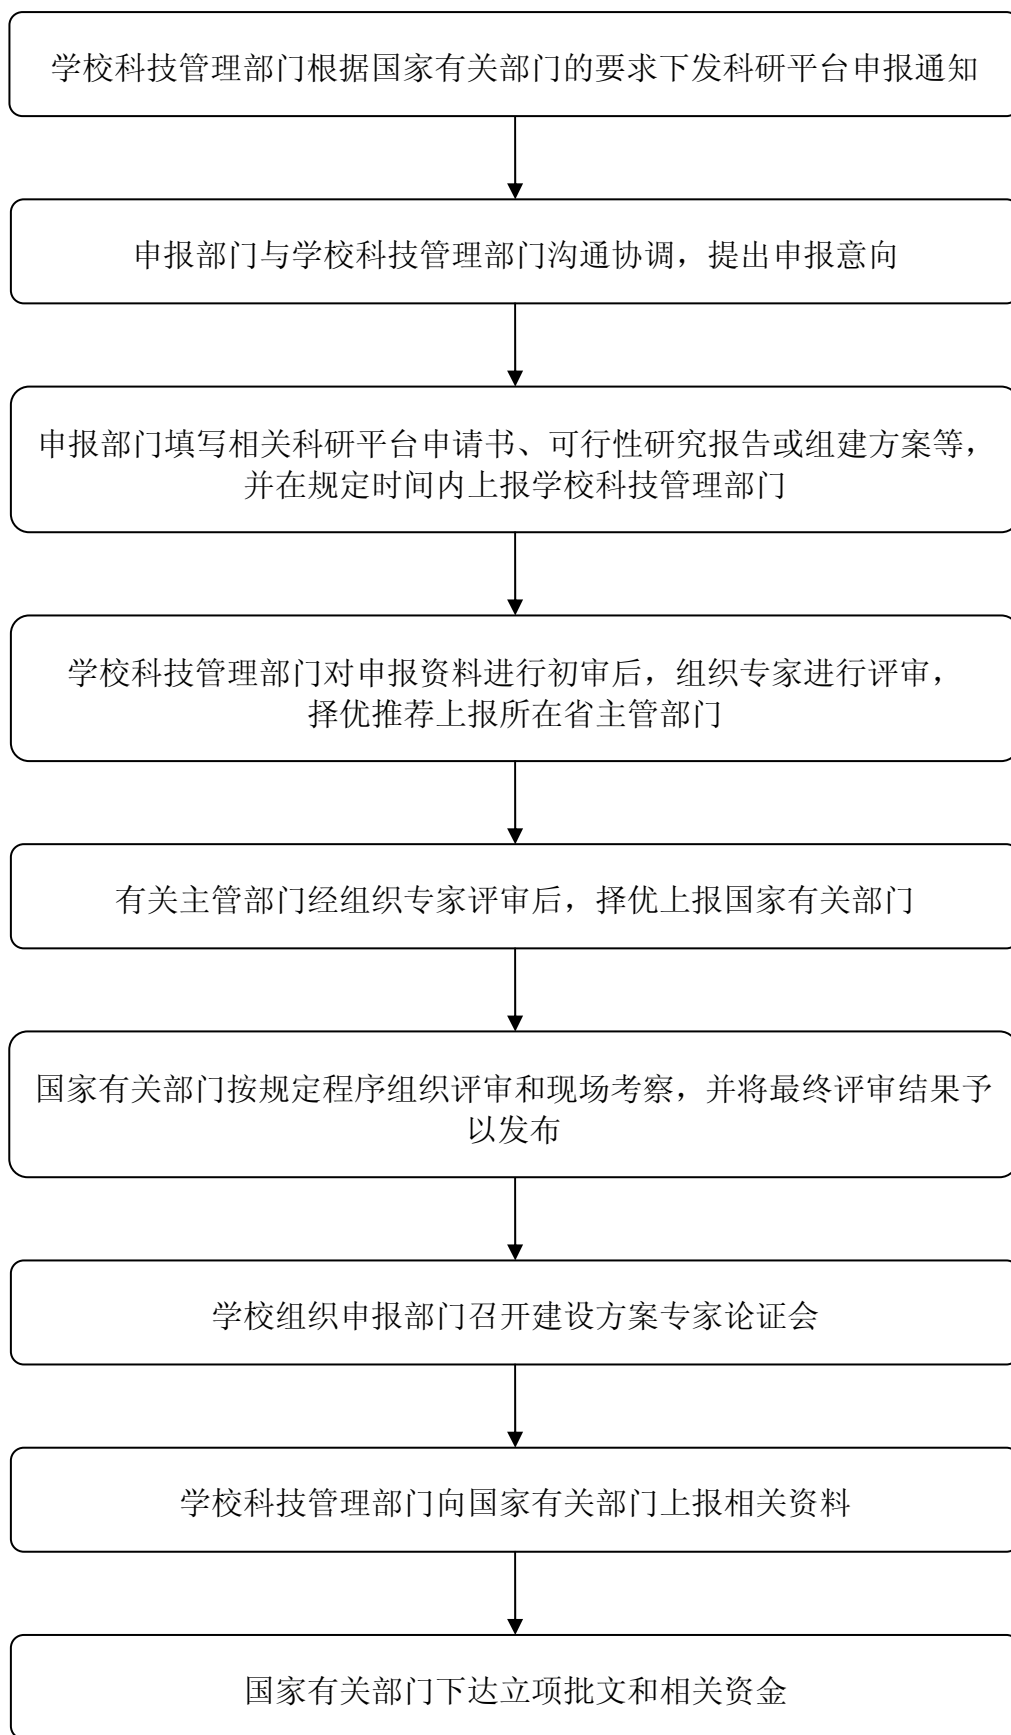

# 国家级科研平台申报工作流程

## 注意事项：

1. 上述国家级科研平台主要包括国家重点实验室（含省部共建）、国家工程实验室、国家工程技术研究中心、国家工程研究中心、教育部“2011 协同创新中心”、教育部国际合作联合实验室等。

2. 不同部门对科研平台的申报时间有不同的规定。学校科技管理部门将时刻关注科研平台的最新动态，并及时在科技管理部门网站发布科研平台申报的有关信息。

3. 了解各类科研平台的管理办法、申报条件及实施意见。

4. 按照各类科研平台申报指南及相关要求填报内容。